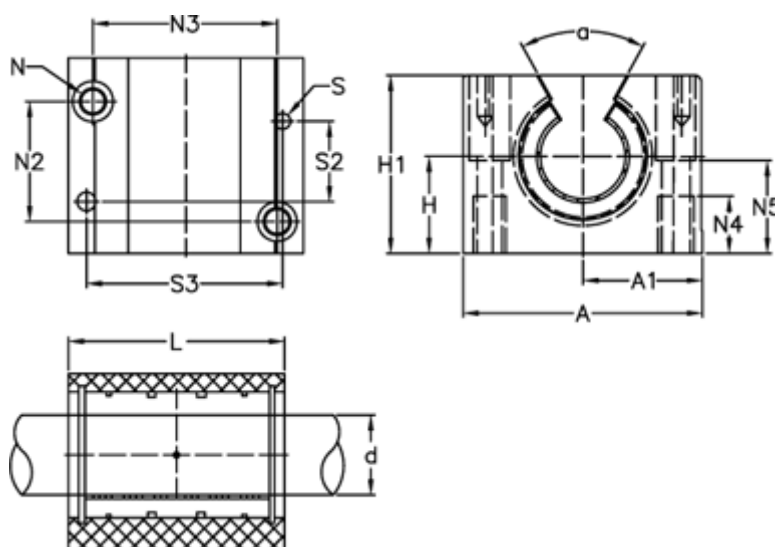

Varenummer: 5031030
 Beskrivelse: Lejeblok PMN 30
 monteret med glidebøsning

Mål

A = 87	N3 = 68.15
a = 60 grader	N4 = 22
A1 = 43.5	N5 = 34.0
H = 35	S = 6
H1 = 60	S2 = 30
L = 79	S3 = 72
N = M10 x 1,5	Statisk belastning (kg) = 4284
N2 = 45.15	Vægt (kg) = 0.831